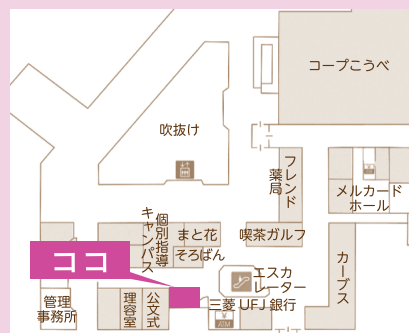

NEWS
〈事前告知号〉

日比谷花壇のお葬式 メルカードむこがわ 終活サロン

1/7 火
メルカード 2F
OPEN

二か月だけの期間限定開催

無料相談

予約不要

「予約優先」ご遠慮なく
お立ち寄りください

期間 2025年1月～2025年2月

受付時間 10時～18時（木曜定休）

場所 メルカードむこがわ2F

終活全般ご相談対応します

こんな
お悩みに

葬儀、少人数で行いたいけどできるの？ 場所は家や集会所でできるの？
相続・遺言 相続手続きってどうやってするの？

「終活」についてのお悩み、不安に専門家がお応えします。

日比谷花壇をご存じですか？

全国主要ホテルや百貨店に入っているお花屋さんで、結婚式の会場のお花や母の日のフラワーギフトでおなじみの会社です。